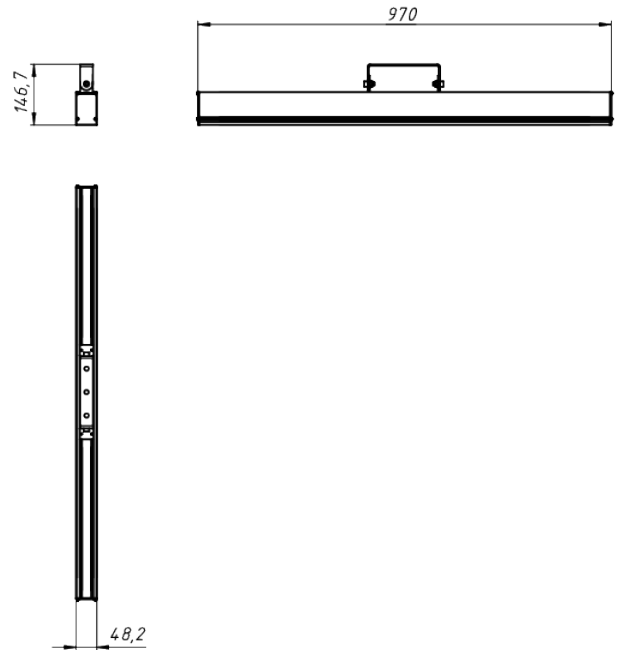

LAD LED LINE-10-40B

| Модель / Артикул | LAD LED LINE-10-40B |
|---|---------------------|
| Световой поток*, Лм | 5387 |
| Угол излучения | 10* |
| Энергопотребление, Вт | 40 |
| Цветовая температура**, К | 5000K |
| Индекс цветопередачи*** | Ra 70 |
| Кэффициент мощности | 0.95 |
| Номинальное напряжение питания****, В | AC230 |
| Влаго и пылезащита | IP66 |
| Вид климатического исполнения | УХЛ1 |
| Класс защиты от поражения эл. током | I |
| Диапазон рабочих температур | -65°C ... +50°C |
| Тип крепления | Лура |
| Габаритные размеры светильника*****, мм | 970 x 48 x 147 |
| Гарантийный срок | 5 лет |